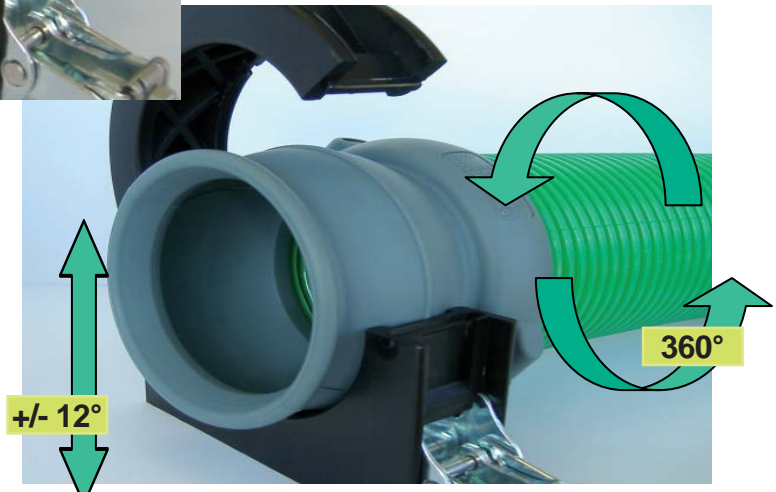

Montagebeispiel

Example of Assembly

- | | |
|-------------|---|
| PASSB-70K/M | Spannschelle
Gripping Clamp |
| NW70 | Wellrohr
Corr. Conduit |
| PAVGB-70 | Verbindungs-
gelenk
Connecting
Joint |
| TKKSB-70B01 | Kabelstern
Cable Star |

Montagebeispiel

Example of Assembly

- PASSB-70K/M Spanschelle
Gripping Clamp
- NW70 Wellrohr
Corr. Conduit
- PAKTB-70 Kugeltrompete
Trumpet Ball

Montagebeispiel

Example of Assembly

- PASSB-70K/M Spanschelle
Gripping Clamp
- NW70 Wellrohr
Corr. Conduit
- PAVGB-70 Verbindungs-
gelenk
Connecting
Joint
- NW70 Wellrohr
Corr. Conduit