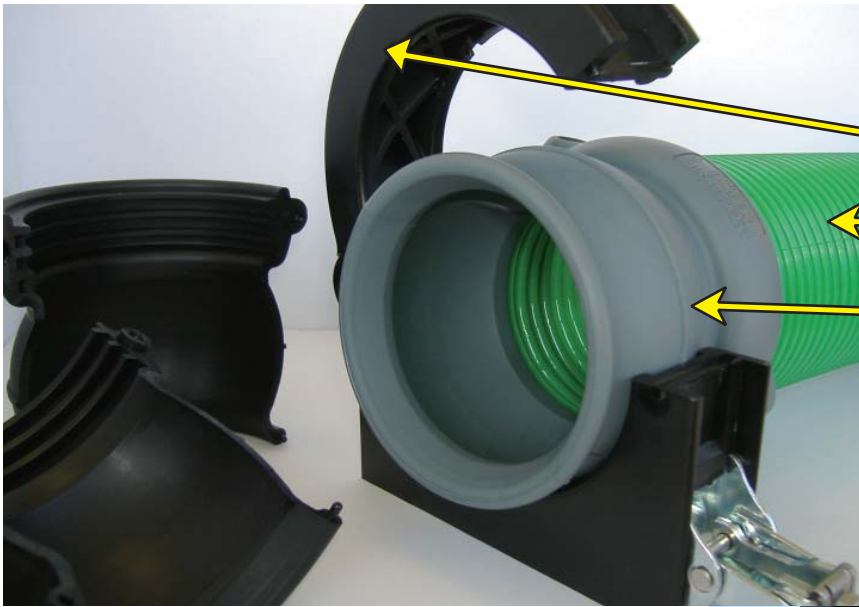

Montagebeispiel

Example of Assembly

- | | |
|-------------|---|
| PASSB-70K/M | Spannschelle
Gripping Clamp |
| NW70 | Wellrohr
Corr. Conduit |
| PAVGB-70 | Verbindungs-
gelenk
Connecting
Joint |
| TKKSB-70B01 | Kabelstern
Cable Star |

Montagebeispiel

Example of Assembly

- PASSB-70K/M Spanschelle
Gripping Clamp
- NW70 Wellrohr
Corr. Conduit
- PAKTB-70 Kugeltrompete
Trumpet Ball

Montagebeispiel

Example of Assembly

- PASSB-70K/M Spanschelle
Gripping Clamp
- NW70 Wellrohr
Corr. Conduit
- PAVGB-70 Verbindungs-
gelenk
Connecting
Joint
- NW70 Wellrohr
Corr. Conduit