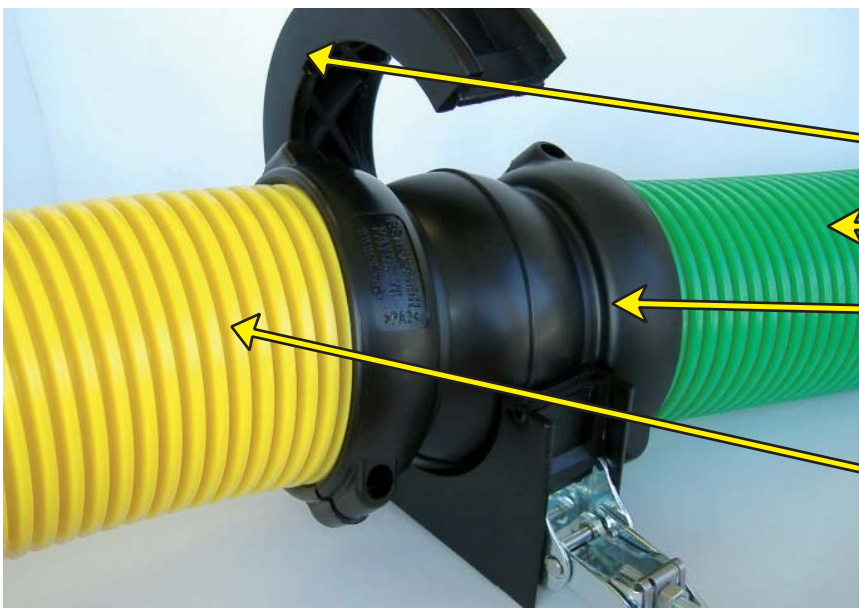

Montagebeispiel

Example of Assembly

- | | |
|-------------|---|
| PASSB-70K/M | Spannschelle
Gripping Clamp |
| NW70 | Wellrohr
Corr. Conduit |
| PAVGB-70 | Verbindungs-
gelenk
Connecting
Joint |
| TKKSB-70B01 | Kabelstern
Cable Star |

Montagebeispiel

Example of Assembly

- PASSB-70K/M Spanschelle
Gripping Clamp
- NW70 Wellrohr
Corr. Conduit
- PAKTB-70 Kugeltrompete
Trumpet Ball

Montagebeispiel

Example of Assembly

- PASSB-70K/M Spanschelle
Gripping Clamp
- NW70 Wellrohr
Corr. Conduit
- PAVGB-70 Verbindungs-
gelenk
Connecting
Joint
- NW70 Wellrohr
Corr. Conduit