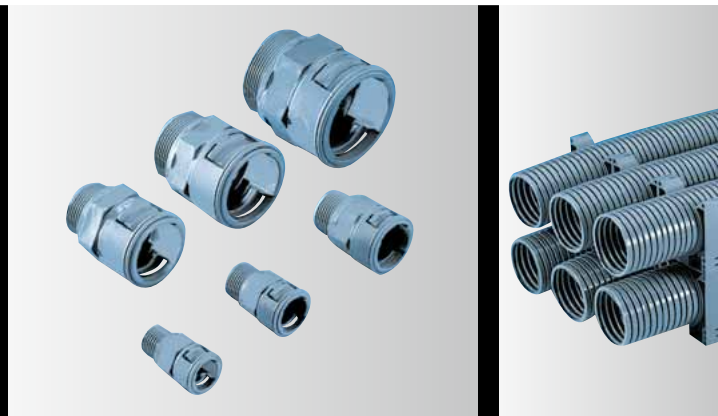

Solid and flexible. The corrugated tubing for cable, which e.g. have to be protected against mechanical influences. Completed with the connectors of REIKU, a safe and proper system.

System-Ummantelungen mit Reißverschlußtechnik.

System Sheathing zip closure.

Durch den REIKU-Profil-Verschluß können diese System-Ummantelungen zum Schutz von elektrischen Leitungen und zur Bündelung auch bei bereits bestehenden Installationen nachträglich eingebaut werden.

Due to our zip closure these system sheathings can be installed at any time to protect electrical leads and for bundling already existing installations.

GL-Hitzeschutz.

GL-Heat Protection.

Sie vermeiden mit unseren Materialien die Funktionsgefährdung Ihrer Maschinen, Anlagen, Bauteile und Geräte durch Strahlungshitze!

With our materials you avoid a damage to your machines, plants, components, and equipment by radiation heat.

Feingeflechtschläuche von REIKU®.

REIKU® – Fine Braided Tubings.

Flexibler und abriebfester Schutz für Kabel, Schläuche usw. Sehr gut biegsam und reißfest. Aufstauchbar bis zum 2-fachen Durchmesser. Sie können zwischen 4 Typen wählen.

Flexible and non-abrasive protection for leads, tubes and others. Very flexible and tearproof. Expandable up to a doubled-diameter. To meet your requirements you can choose among 4 types.

31